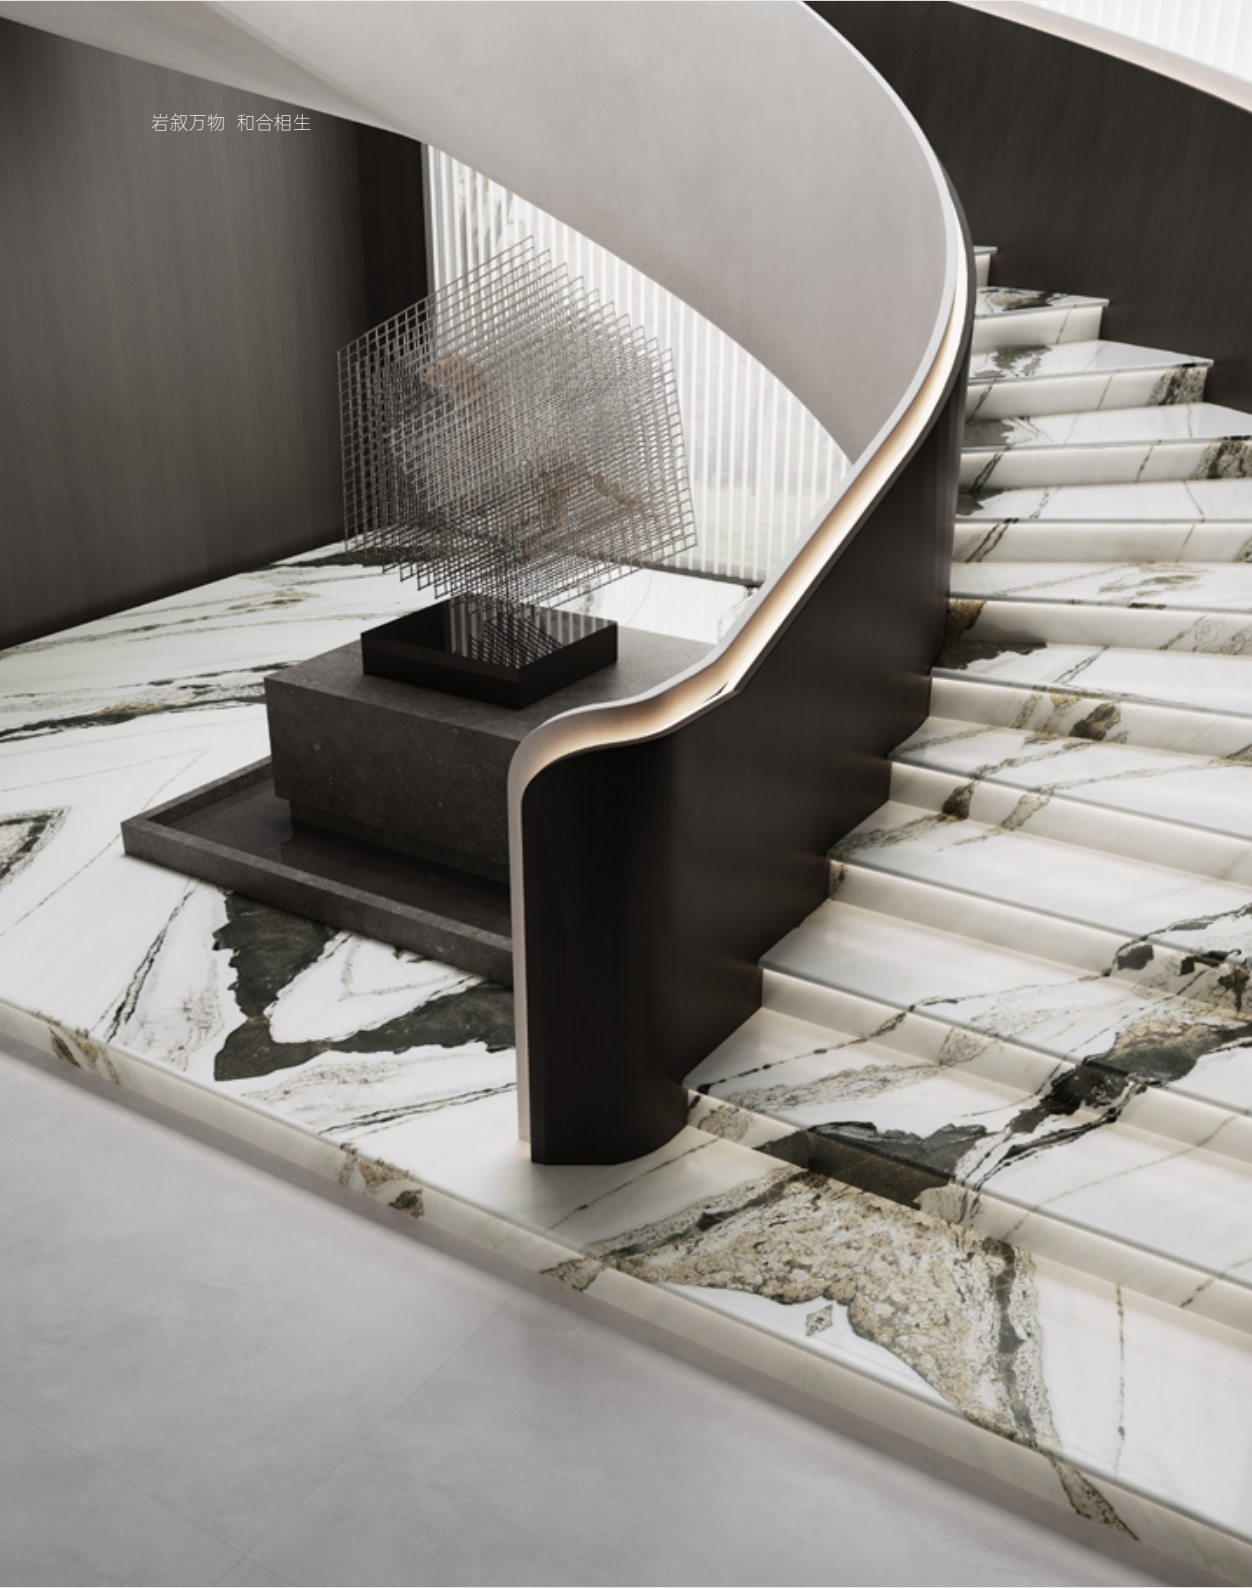

以青绿与暖橙交织的自然纹理通顶铺贴，如山水画卷般注入绿色大地生机，与德鲁斯灰融合灰白形成冷暖对比，成为背景视觉焦点。视觉丰富而不杂乱，静谧中散发出灵动气息，是承载高端设计创意的理想基底

DOVER WHITE  
多佛白

坯体细节

肌理质感

2201632A01425  
1600×3200×12mm

原石浮雕  
68°通体对位

镜像对纹

以全新原石 3.0 复刻英国多佛尔白崖的壮阔与纯净的肌理  
具有连贯大气的视觉效果，能够让空间更大气开阔