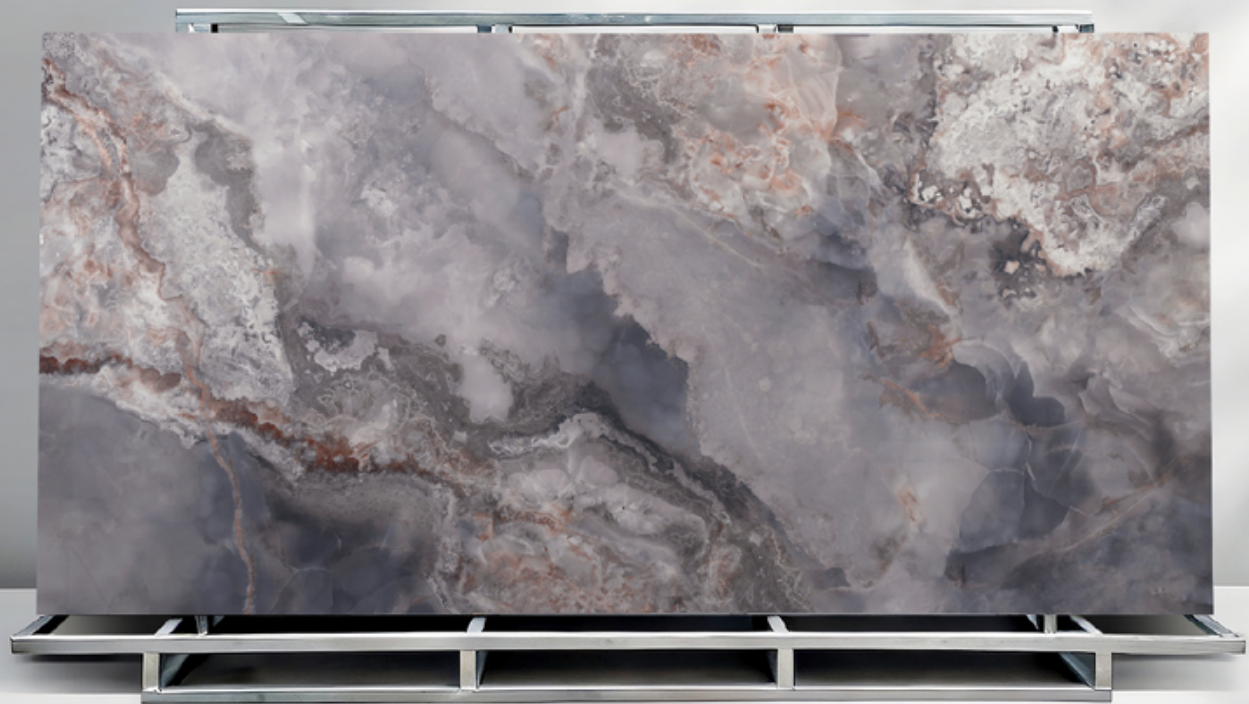

AZURE ONYX
紫境玛瑙

定位彩晶

肌理质感

2201632A01438
1600×3200×12mm

定位彩晶
68°白坯

镜像对纹