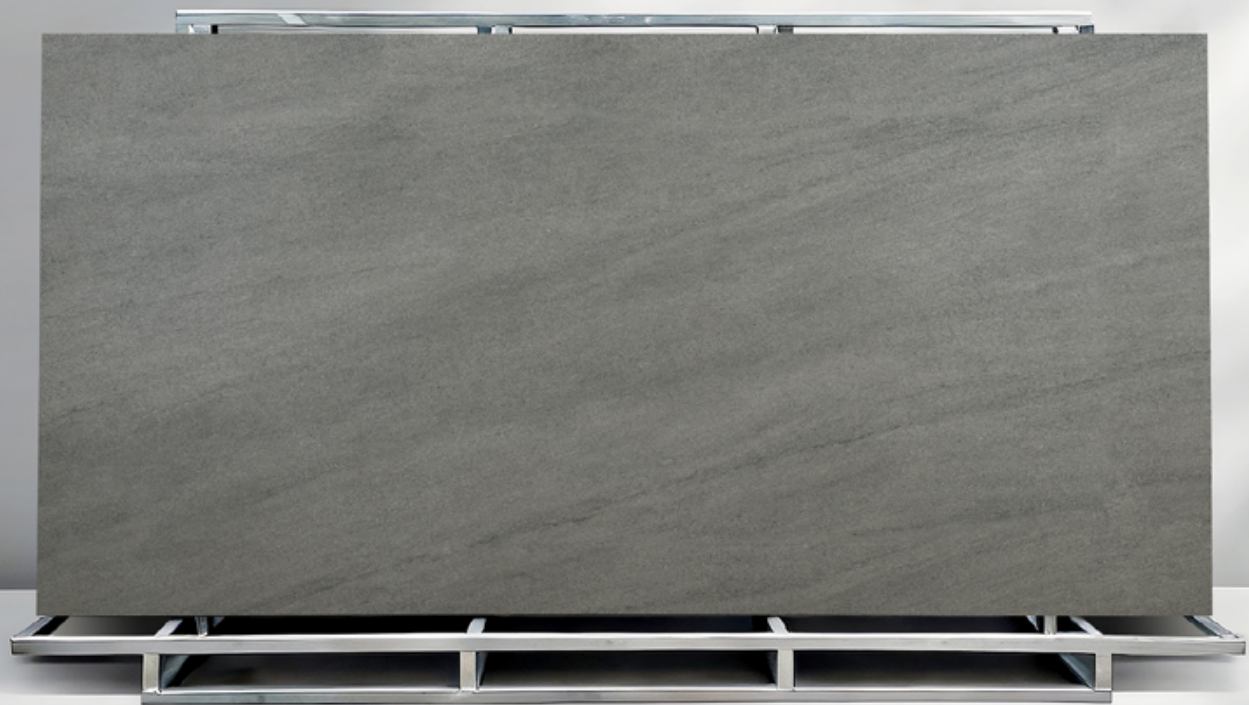

---

智绘肌理

米黄斑点坯

---

单面

米黄斑点坯体铺陈出内外如一的温润暖调  
肌理像砂砾沉积的层次，在留白与细节间的拉槽的  
层次造型与空间融入了大自然气息，流露自然生命力

SANDSTONE GREY

法国灰沙