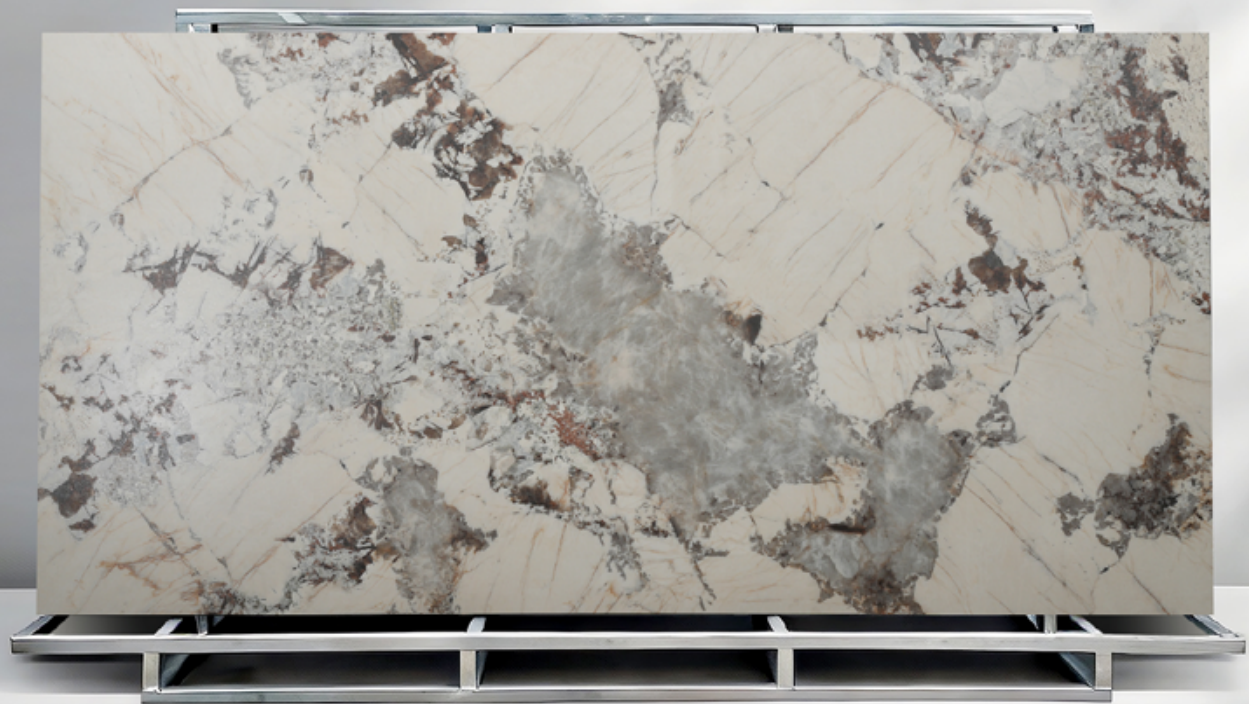

PATAGONIA
雪域潘多拉

坯体细节

肌理质感

2201632A01364
1600×3200×12mm

原石浮雕
68°通体对位

镜像对纹