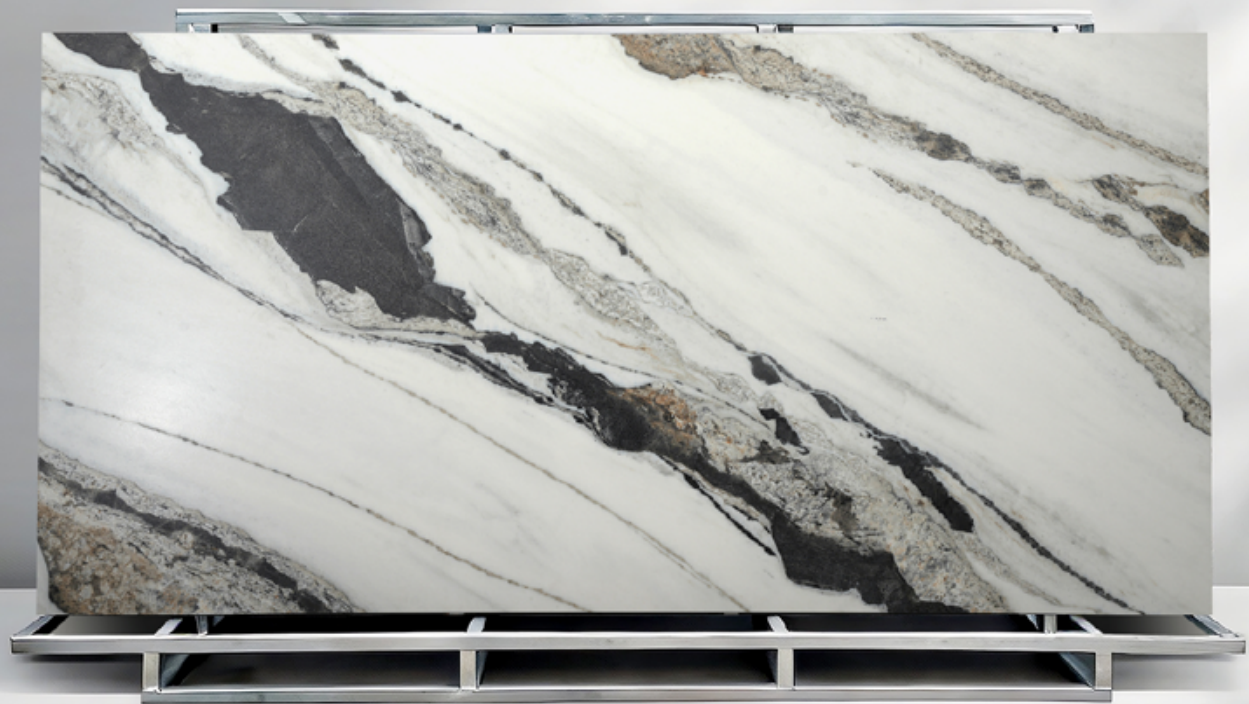

以青绿与暖橙交织的自然纹理通顶铺贴，如山水画卷般注入绿色大地生机，与德鲁斯灰融合灰白形成冷暖对比，成为背景视觉焦点。视觉丰富而不杂乱，静谧中散发出灵动气息，是承载高端设计创意的理想基底

DOVER WHITE  
多佛白

坯体细节

肌理质感

2201632A01425  
1600×3200×12mm

原石浮雕  
68°通体对位

镜像对纹

以全新原石 3.0 复刻英国多佛尔白崖的壮阔与纯净的肌理  
具有连贯大气的视觉效果，能够让空间更大气开阔