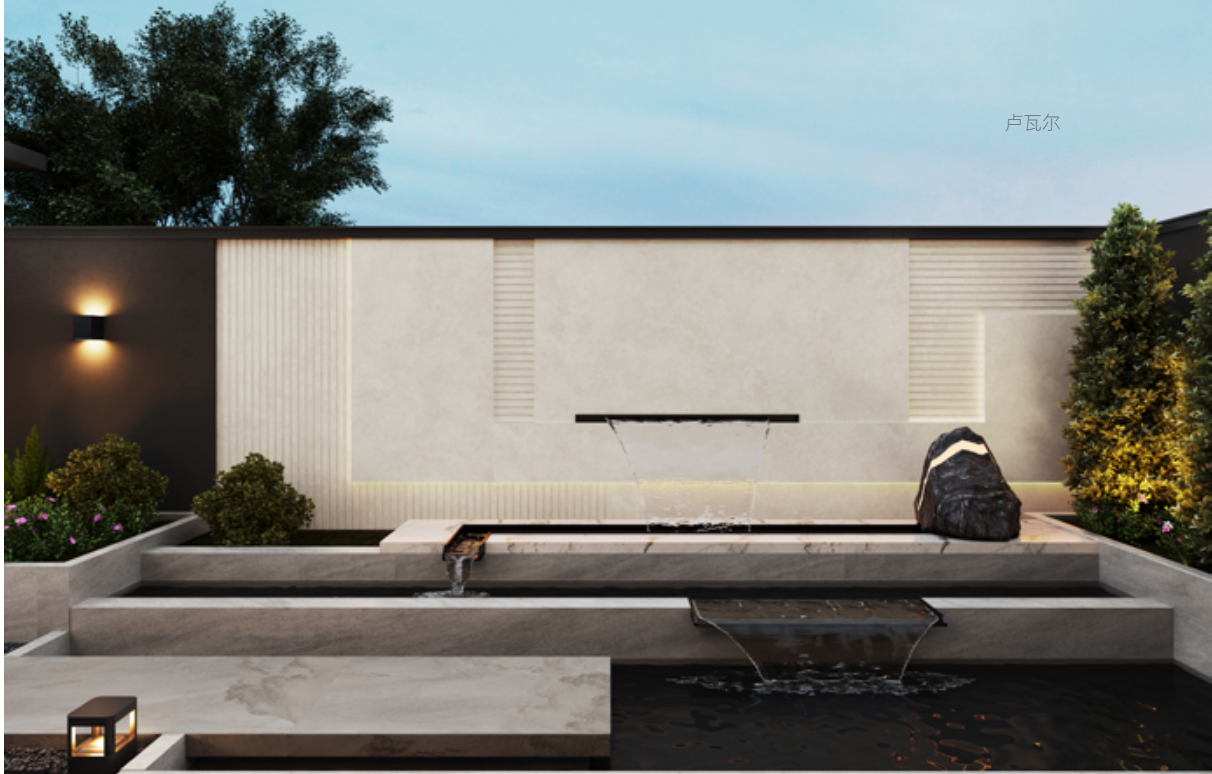

1600×3200×12mm

原石浮雕

68°白坯

单面

岩叙万物 和合相生

—  
精准复刻砂岩的肌理与光泽，板面简约而富有细节  
能融入各类宅体设计风格，将庭院风格及软装的质感衬托得  
更为出众

卢瓦尔

AZURE ONYX  
紫境玛瑙